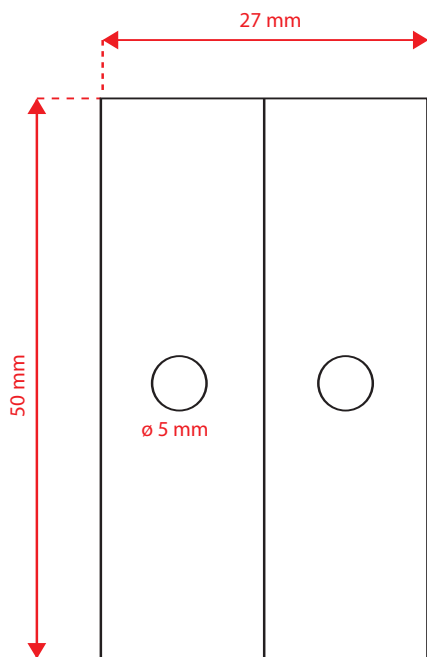

## T-stuk Ellips Profiel 43 mm

Artikelnummer **UYUP014000**

...

...

Boven

Zij