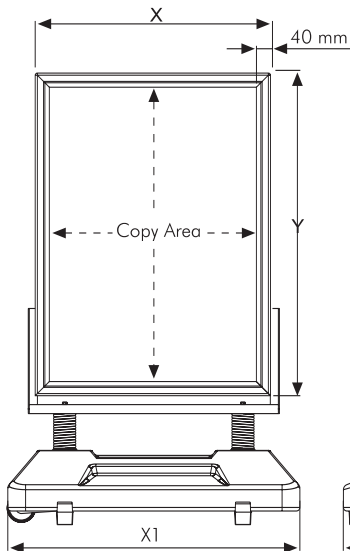

Rollerbase Swingmaster ECO A1

Artikelnummer	UEWM000NA1
Klikprofiel	40 mm
Posterformaat	594 x 841 mm
Zichtmaat (Copy)	586 x 833 mm
Buitenmaat (XY)	666 x 913 mm
X1	820 mm
D	650 mm
H1	1275 mm

Aan deze informatie kunnen geen rechten worden ontleend. Maten kunnen afwijken. Zet- en drukfouten voorbehouden.