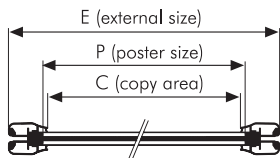

Rollerbase Swingmaster ECO A1

Artikelnummer	UEWM000NA1
Klikprofiel	40 mm
Posterformaat	594 x 841 mm
Zichtmaat (Copy)	586 x 833 mm
Buitenmaat (XY)	666 x 913 mm
X1	820 mm
D	650 mm
H1	1275 mm

Aan deze informatie kunnen geen rechten worden ontleend. Maten kunnen afwijken. Zet- en drukfouten voorbehouden.