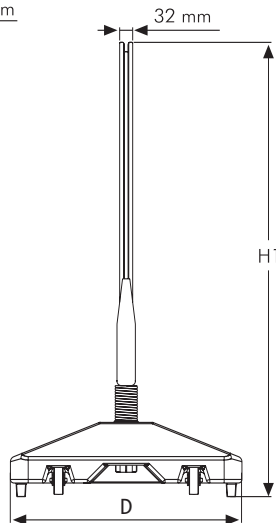

Rollerbase Swingmaster ECO A1

Artikelnummer	UEWM000NA1
Klikprofiel	40 mm
Posterformaat	594 x 841 mm
Zichtmaat (Copy)	586 x 833 mm
Buitenmaat (XY)	666 x 913 mm
X1	820 mm
D	650 mm
H1	1275 mm

Aan deze informatie kunnen geen rechten worden ontleend. Maten kunnen afwijken. Zet- en drukfouten voorbehouden.