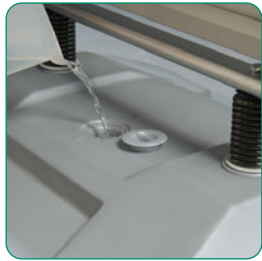

Rollerbase Swingmaster ECO A1

Artikelnummer	UEWM000NA1
Klikprofiel	40 mm
Posterformaat	594 x 841 mm
Zichtmaat (Copy)	586 x 833 mm
Buitenmaat (XY)	666 x 913 mm
X1	820 mm
D	650 mm
H1	1275 mm

Aan deze informatie kunnen geen rechten worden ontleend. Maten kunnen afwijken. Zet- en drukfouten voorbehouden.