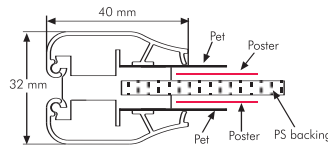

Rollerbase Swingmaster ECO A1

Artikelnummer	UEWM000NA1
Klikprofiel	40 mm
Posterformaat	594 x 841 mm
Zichtmaat (Copy)	586 x 833 mm
Buitenmaat (XY)	666 x 913 mm
X1	820 mm
D	650 mm
H1	1275 mm

Aan deze informatie kunnen geen rechten worden ontleend. Maten kunnen afwijken. Zet- en drukfouten voorbehouden.