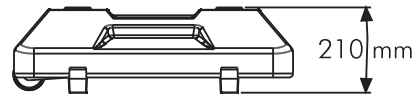

Rollerbase Swingmaster ECO A1

Artikelnummer	UEWM000NA1
Klikprofiel	40 mm
Posterformaat	594 x 841 mm
Zichtmaat (Copy)	586 x 833 mm
Buitenmaat (XY)	666 x 913 mm
X1	820 mm
D	650 mm
H1	1275 mm

Aan deze informatie kunnen geen rechten worden ontleend. Maten kunnen afwijken. Zet- en drukfouten voorbehouden.