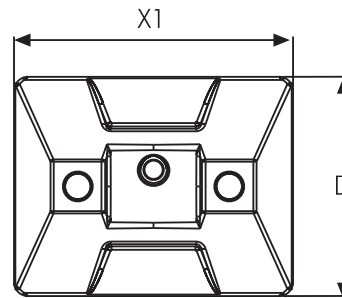

Rollerbase Swingmaster ECO A1

Artikelnummer	UEWM000NA1
Klikprofiel	40 mm
Posterformaat	594 x 841 mm
Zichtmaat (Copy)	586 x 833 mm
Buitenmaat (XY)	666 x 913 mm
X1	820 mm
D	650 mm
H1	1275 mm

Aan deze informatie kunnen geen rechten worden ontleend. Maten kunnen afwijken. Zet- en drukfouten voorbehouden.