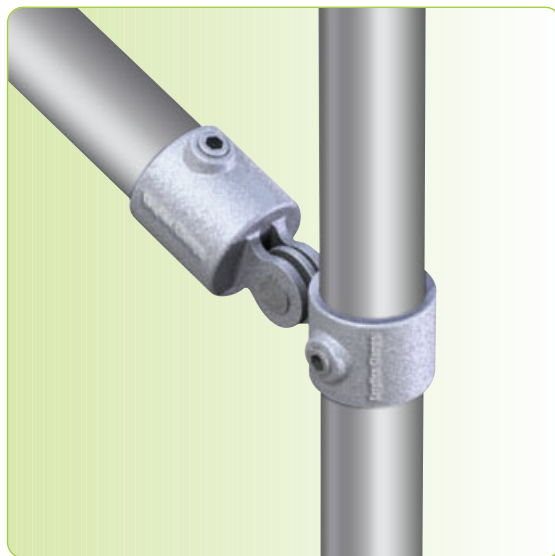

2-Poot Schoorklem 33,7 mm

Artikelnummer	C45/33
Materiaal	Gietijzer
Diameter	Ø 33,7 mm
Wanddikte	5 mm
Inbusmaat	nr. 6
Gewicht	0.60 kg

Dit product is samengesteld uit koppelstuk **C35** en **C36**. Voor meer info zie betreffende product sheets.