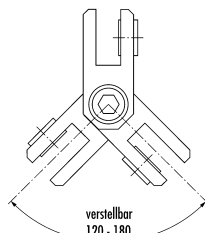

Schroevendraaier SW5

Artikel	VE	Prijs
10.999	1	€

Sluitprofiel rond aluminium

Artikel	VE	Prijs
10.090 1 mtr	1	€
10.091 2 mtr	1	€

Grondelement Type G

Paneel wandbevestiging

Paneel eindstuk

Paneelverbinder 90°

Paneelverbinder
verstelbaar 90° - 270°

Paneelverbinder vierweg

Paneelverbinder
driehoek verstelbaar

Paneelverbinder
multifunctie