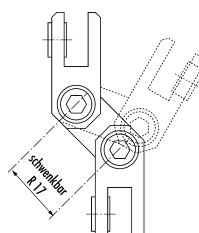

Schroevendraaier SW5

Artikel	VE	Prijs
10.999	1	€

Sluitprofiel rond aluminium

Artikel	VE	Prijs
10.090 1 mtr	1	€
10.091 2 mtr	1	€

Grondelement Type G

Paneel wandbevestiging

Paneel eindstuk

Paneelverbinder 90°

Paneelverbinder
verstelbaar 90° - 270°

Paneelverbinder vierweg

Paneelverbinder
driehoek verstelbaar

Paneelverbinder
multifunctie