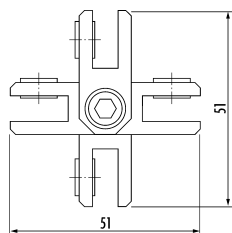

Schroevendraaier SW5

Artikel	VE	Prijs
10.999	1	€

Sluitprofiel rond aluminium

Artikel	VE	Prijs
10.090 1 mtr	1	€
10.091 2 mtr	1	€

Grondelement Type G

Paneel wandbevestiging

Paneel eindstuk

Paneelverbinder 90°

Paneelverbinder
verstelbaar 90° - 270°

Paneelverbinder vierweg

Paneelverbinder
driehoek verstelbaar

Paneelverbinder
multifunctie