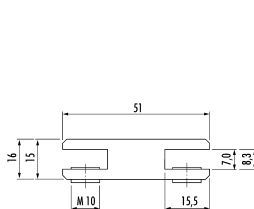

Schroevendraaier SW5

Artikel	VE	Prijs
10.999	1	€

Sluitprofiel rond aluminium

Artikel	VE	Prijs
10.090 1 mtr	1	€
10.091 2 mtr	1	€

Grondelement Type G

Paneel wandbevestiging

Paneel eindstuk

Paneelverbinder 90°

Paneelverbinder
verstelbaar 90° - 270°

Paneelverbinder vierweg

Paneelverbinder
driehoek verstelbaar

Paneelverbinder
multifunctie