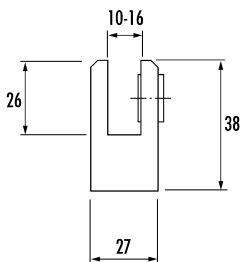

Schroevendraaier SW5

Artikel	VE	Prijs
10.999	1	€

Sluitprofiel rond aluminium

Artikel	VE	Prijs
10.090 1 mtr	1	€
10.091 2 mtr	1	€

Grondelement Type G

Paneel wandbevestiging

Paneel eindstuk

Paneelverbinder 90°

Paneelverbinder
verstelbaar 90° - 270°

Paneelverbinder vierweg

Paneelverbinder
driehoek verstelbaar

Paneelverbinder
multifunctie