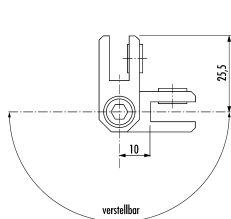

Schroevendraaier SW5

Artikel	VE	Prijs
10.999	1	€

Sluitprofiel rond aluminium

Artikel	VE	Prijs
10.090 1 mtr	1	€
10.091 2 mtr	1	€

Grondelement Type G

Paneel wandbevestiging

Paneel eindstuk

Paneelverbinder 90°

Paneelverbinder
verstelbaar 90° - 270°

Paneelverbinder vierweg

Paneelverbinder
driehoek verstelbaar

Paneelverbinder
multifunctie