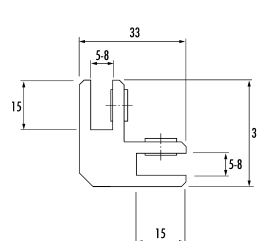

Schroevendraaier SW5

Artikel	VE	Prijs
10.999	1	€

Sluitprofiel rond aluminium

Artikel	VE	Prijs
10.090 1 mtr	1	€
10.091 2 mtr	1	€

Grondelement Type G

Paneel wandbevestiging

Paneel eindstuk

Paneelverbinder 90°

Paneelverbinder
verstelbaar 90° - 270°

Paneelverbinder vierweg

Paneelverbinder
driehoek verstelbaar

Paneelverbinder
multifunctie