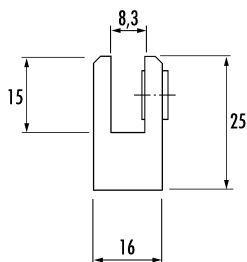

Schroevendraaier SW5

Artikel	VE	Prijs
10.999	1	€

Sluitprofiel rond aluminium

Artikel	VE	Prijs
10.090 1 mtr	1	€
10.091 2 mtr	1	€

Grondelement Type G

Paneel wandbevestiging

Paneel eindstuk

Paneelverbinder 90°

Paneelverbinder
verstelbaar 90° - 270°

Paneelverbinder vierweg

Paneelverbinder
driehoek verstelbaar

Paneelverbinder
multifunctie