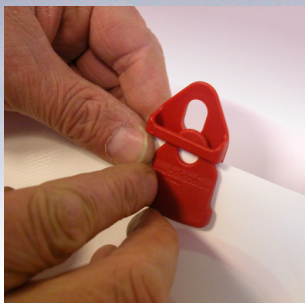

EASY-FLEX SPANDOEK SYSTEEM

Nooit meer omzomen en ringen!

***Wij leveren het complete DHZ systeem voor uw klant,
ook de aluminium buizen en alle koppelingen!***

Bel nu: +31 (0)33 - 2580788

Wij leveren uitsluitend aan de sign-industrie