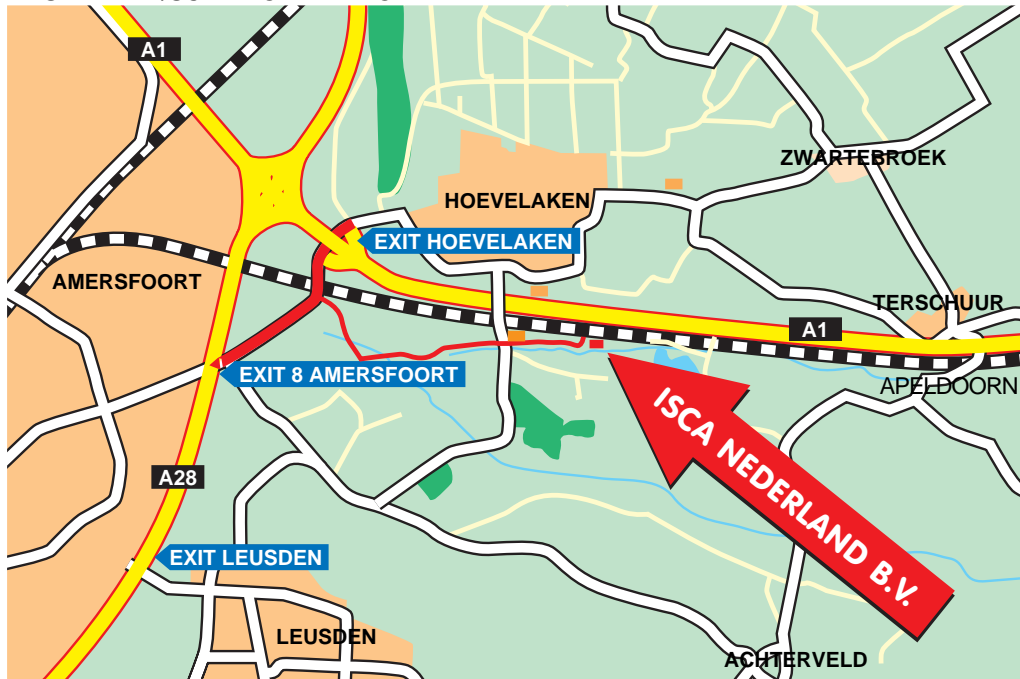

AMSTERDAM/SCHIPHOL      ZWOLLE

### ROUTEBESCHRIJVING NAAR ISCA NEDERLAND STOUTENBURG-NOORD NEDERLAND

Komende uit richting Amsterdam / Schiphol:  
Op de A1 neem afslag 'Hoevelaken' Volg dan richting 'Amersfoort'. Zodra u de spoorrails oversteekt, linksafslaan de 'Koedijkerweg' op. Volg de 'Koedijkerweg' helemaal tot aan het einde en u hebt Isca Nederland bereikt.

Komende uit richting Apeldoorn:  
Op de A1 neem afslag 'Hoevelaken' Volg dan richting 'Amersfoort'. Zodra u de spoorrails oversteekt, linksafslaan de 'Koedijkerweg' op. Volg de 'Koedijkerweg' helemaal tot aan het einde en u hebt Isca Nederland bereikt.

Komende uit richting Utrecht:  
Op de A28 neem afslag 'Amersfoort' Volg dan richting 'Hoevelaken'. Voor de spoorrails slaat u linksaf de 'Koedijkerweg' op. Volg de 'Koedijkerweg' helemaal tot aan het einde en u hebt Isca Nederland bereikt.